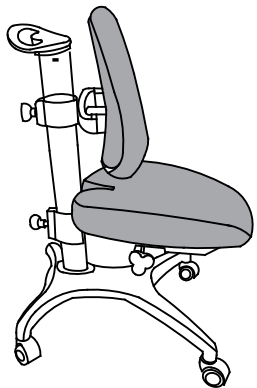

FD FUN DESK

ERGONOMIC STUDY CHAIR

ДЕТСКОЕ ЭРГОНОМИЧЕСКОЕ КРЕСЛО

Assembly Instructions | Инструкция по сборке

Model: Bello I

1 I,F,E,H,G

ERC

2 C,B