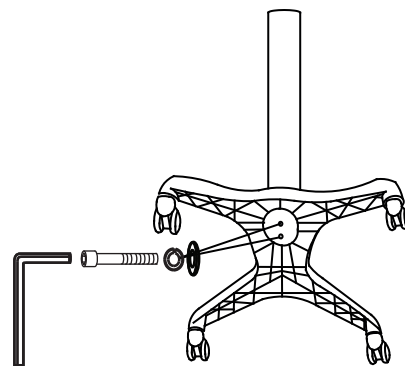

FD FUN DESK

ERGONOMIC STUDY CHAIR

ДЕТСКОЕ ЭРГОНОМИЧЕСКОЕ КРЕСЛО

Assembly Instructions | Инструкция по сборке

Model: Bello I

1 I,F,E,H,G

ERC

2 C,B

3 A,D

   cm	  cm	  cm
<85	20	34
85-100	22	40
101-115	26	46
116-130	30	52
131-145	34	58
146-160	38	64
161-175	42	70
176-180	46	76