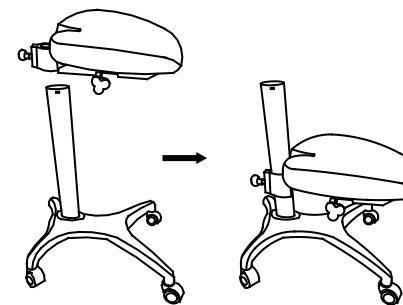

FD FUN DESK

ERGONOMIC STUDY CHAIR

ДЕТСКОЕ ЭРГОНОМИЧЕСКОЕ КРЕСЛО

Assembly Instructions | Инструкция по сборке

Model: Bello I

1 I,F,E,H,G

ERC

2 C,B

3 A,D

   cm	  cm	  cm
<85	20	34
85-100	22	40
101-115	26	46
116-130	30	52
131-145	34	58
146-160	38	64
161-175	42	70
176-180	46	76