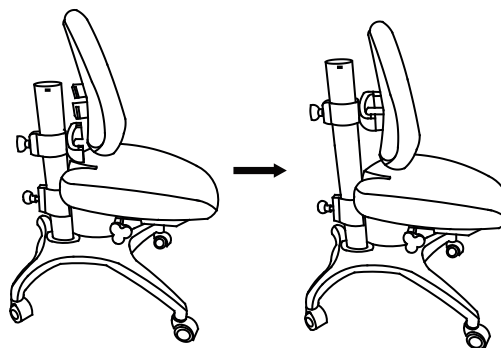

FD FUN DESK

ERGONOMIC STUDY CHAIR

ДЕТСКОЕ ЭРГОНОМИЧЕСКОЕ КРЕСЛО

Assembly Instructions | Инструкция по сборке

Model: Bello I

1 I,F,E,H,G

ERC

2 C,B

3 A,D

   cm	  cm	  cm
<85	20	34
85-100	22	40
101-115	26	46
116-130	30	52
131-145	34	58
146-160	38	64
161-175	42	70
176-180	46	76