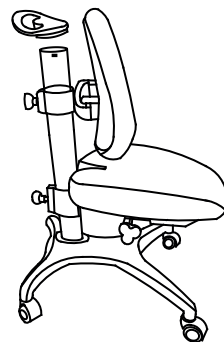

FD FUN DESK

ERGONOMIC STUDY CHAIR

ДЕТСКОЕ ЭРГОНОМИЧЕСКОЕ КРЕСЛО

Assembly Instructions | Инструкция по сборке

Model: Bello I

1 I,F,E,H,G

ERC

2 C,B

3 A,D

   cm	  cm	  cm
<85	20	34
85-100	22	40
101-115	26	46
116-130	30	52
131-145	34	58
146-160	38	64
161-175	42	70
176-180	46	76