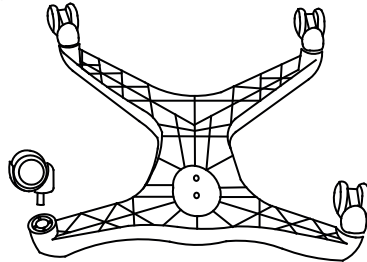

FD FUN DESK

ERGONOMIC STUDY CHAIR

ДЕТСКОЕ ЭРГОНОМИЧЕСКОЕ КРЕСЛО

Assembly Instructions | Инструкция по сборке

Model: Bello I

1 I,F,E,H,G

ERC

2 C,B

3 A,D

   cm	  cm	  cm
<85	20	34
85-100	22	40
101-115	26	46
116-130	30	52
131-145	34	58
146-160	38	64
161-175	42	70
176-180	46	76