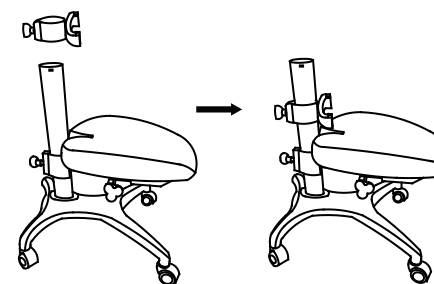

FD FUN DESK

ERGONOMIC STUDY CHAIR

ДЕТСКОЕ ЭРГОНОМИЧЕСКОЕ КРЕСЛО

Assembly Instructions | Инструкция по сборке

Model: Bello I

1 I,F,E,H,G

ERC

2 C,B

3 A,D

   cm	  cm	  cm
<85	20	34
85-100	22	40
101-115	26	46
116-130	30	52
131-145	34	58
146-160	38	64
161-175	42	70
176-180	46	76